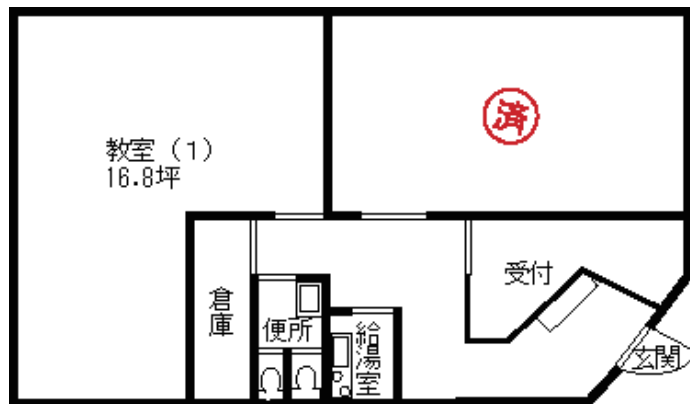

物件名 **松代テナント**

所在地 茨城県つくば市松代5丁目

間取り 約23坪

構造 木造

築年 ---

設備等

冷暖房 有

給湯設備 有

道路角地。中学校目の前で学習塾や小売店、ヨガ教室、ダンス教室などに最適

駐車場完備でコンビニ徒歩圏内。公園も近いので事務所や就業支援施設にもお勧め【媒介】