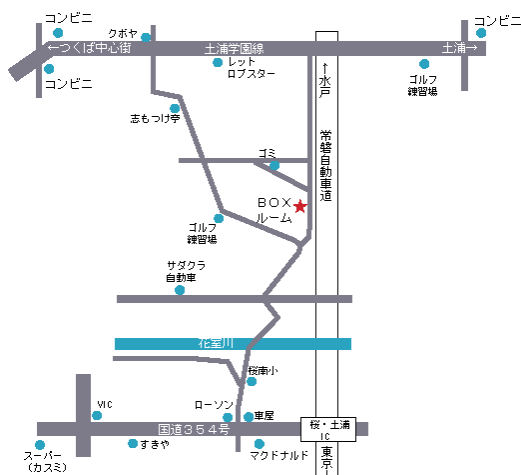

設備品一覧

電気器具	各部屋 冷暖房、テレビ、冷蔵庫、インターネット無料接続 共用部分 電子レンジ、炊飯器、洗濯機、乾燥機、掃除機、ポット、ドライヤー、パソコン
台所用品	鍋、フライパン、包丁、まな板、食器 (茶碗、皿、コップ)、栓抜、缶切、スプーン、フォーク、割り箸、布巾
洗濯用品	洗濯洗剤、ハンガー
浴室用品	シャンプー、リンス、ボディーソープ
トイレ用品	トイレトーパー、ウォシュレット
寝具用品	ベッド、マットレス、寝具レンタルは別料金
その他	駐車場完備、共用の大型テレビ、防犯カメラ、箱ティッシュ、共用入口はオートロック (美和ロック)