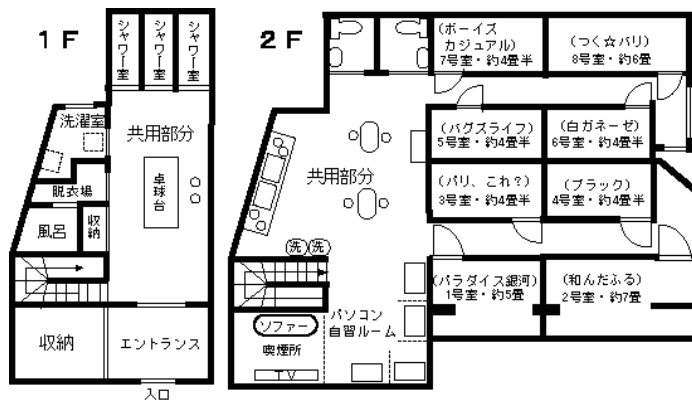

物件名 **BOX ルーム**

プラン **スーパーライト**

住所 茨城県つくば市吉瀬 954-5

間取り 各部屋 4 畳～ 7 畳

料金表 [BOX ルーム / スーパーライト]

※寝具レンタルは別料金 (1人 2,000円 + 税)

	1人	2人	3人	+レンタカー
1日	—	—	—	-
1週間	14,000円	22,000円	—	9,980円～
1ヵ月	56,000円	88,000円	—	39,800円～