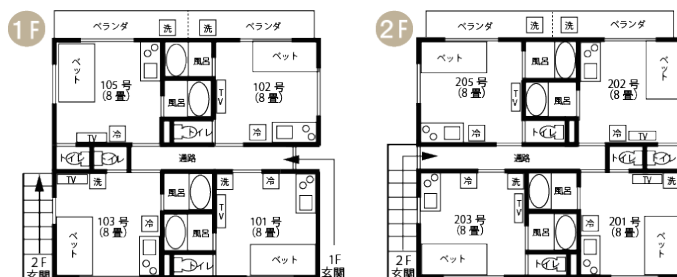

物件名 **ヴェルデニの宮**

プラン **プチライト割引  
(禁煙)**

住所 **茨城県つくば市二の宮 2-6-4**

間取り **1K(17.39 m<sup>2</sup>)**