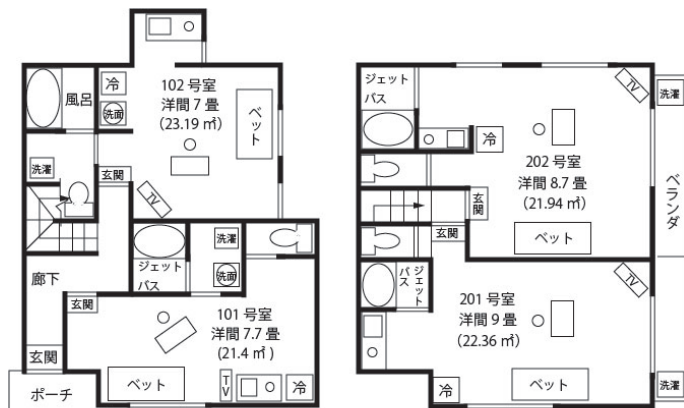

物件名 **セレッソつくば2**

プラン **プチライト (禁煙)**

住所 **茨城県つくば市柴崎 238-1**

間取り **1DK(21.4㎡～)**

※部屋によって洗面台の有無、お風呂の仕様が違いますのでご注意ください※

### 料金表【セレッソつくば2 / プチライト】

※寝具レンタルは別料金 (1人 2,000円 + 税)

	1人	2人	3人	+レンタカー
1日	4,700円	7,000円	9,900円	-
1週間	24,000円	37,800円	51,200円	9,980円～
1ヵ月	96,000円	151,200円	204,800円	39,800円～